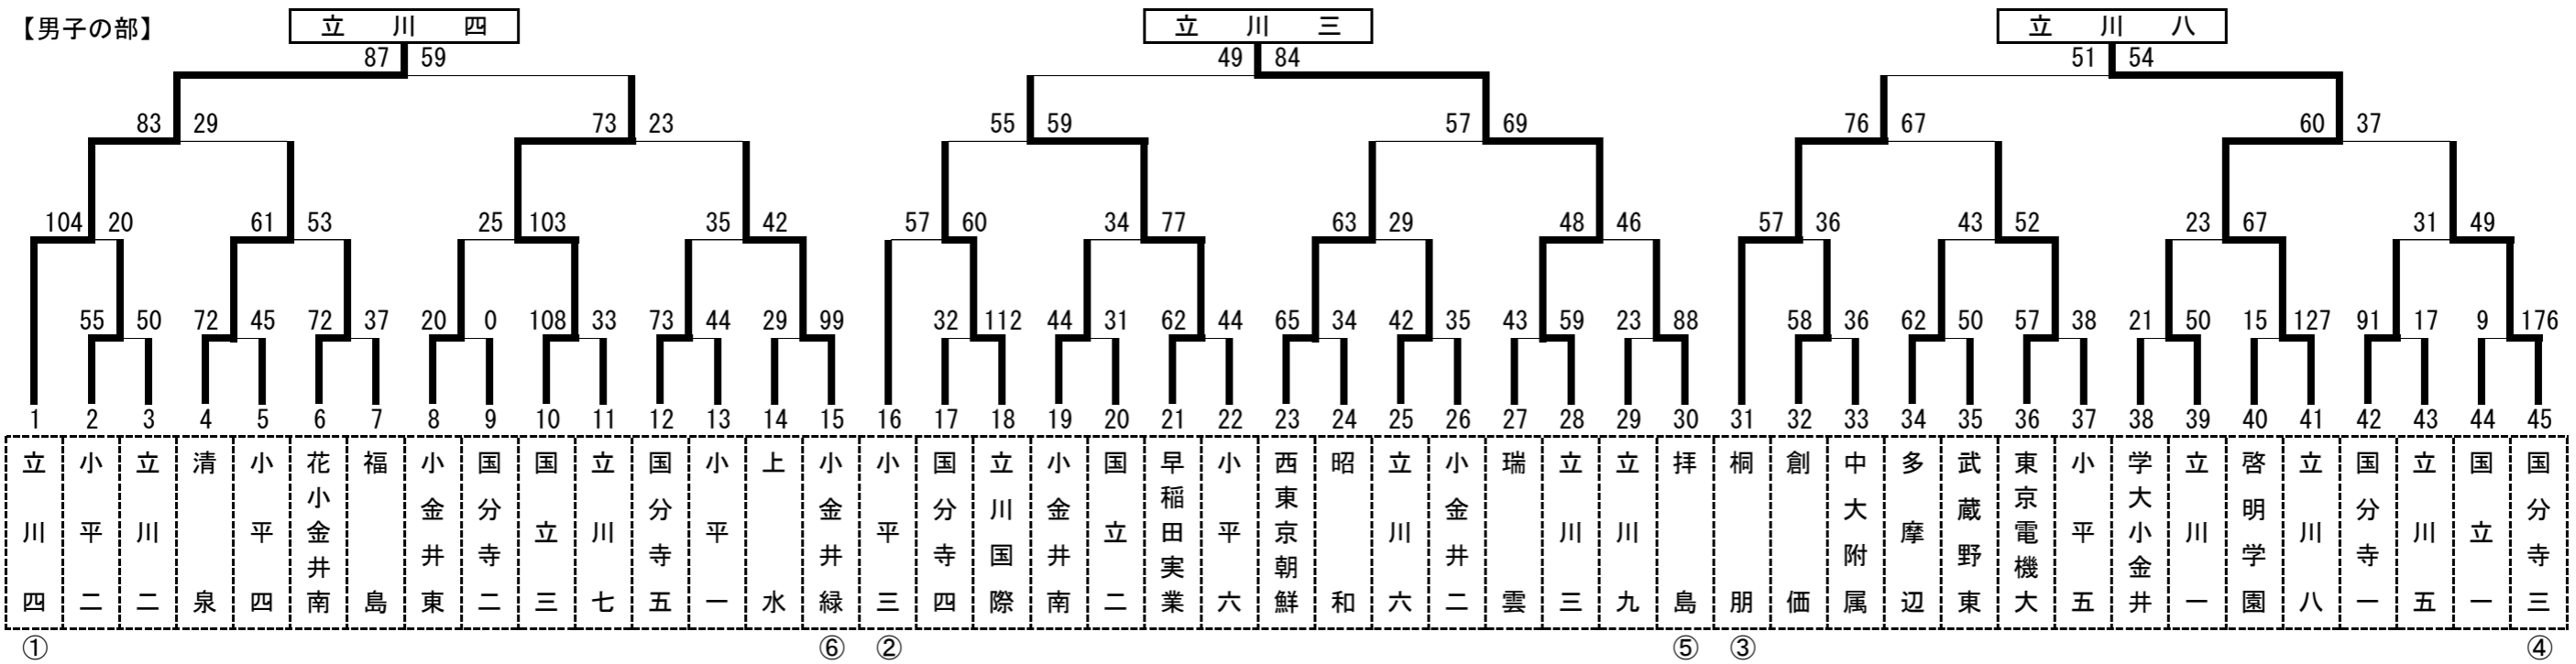

# 平成28年度 都中体連バスケットボール部 101地区 新人大会 試合結果

◆決勝リーグ（1位～3位決め）・順位決定リーグ（4位～6位決め）

決勝リーグ	11月3日（祝）	A会場（立川八中）
女：小平三 44 - 61 立川五	男：立川八 54 - 53 立川四	女：立川三 60 - 33 小平三
男：立川三 38 - 49 立川八	女：立川五 36 - 59 立川三	男：立川四 93 - 43 立川三
順位決定リーグ	10月30日（日）	B会場（立川三中）
女：立川二 37 - 63 拝島	男：国立三 92 - 47 桐朋	女：清泉 67 - 40 立川二
男：早稲田実業 28 - 82 国立三	女：拝島 63 - 53 清泉	男：桐朋 60 - 57 早稲田実業

## 【男子の部】

## 【女子の部】

- 男子**
- ・優勝:立川八中
  - ・準優勝:立川四中
  - ・第三位:立川三中
  - ・第四位:国立三中

- 女子**
- ・優勝:立川三中
  - ・準優勝:立川五中
  - ・第三位:小平三中
  - ・第四位:拝島中