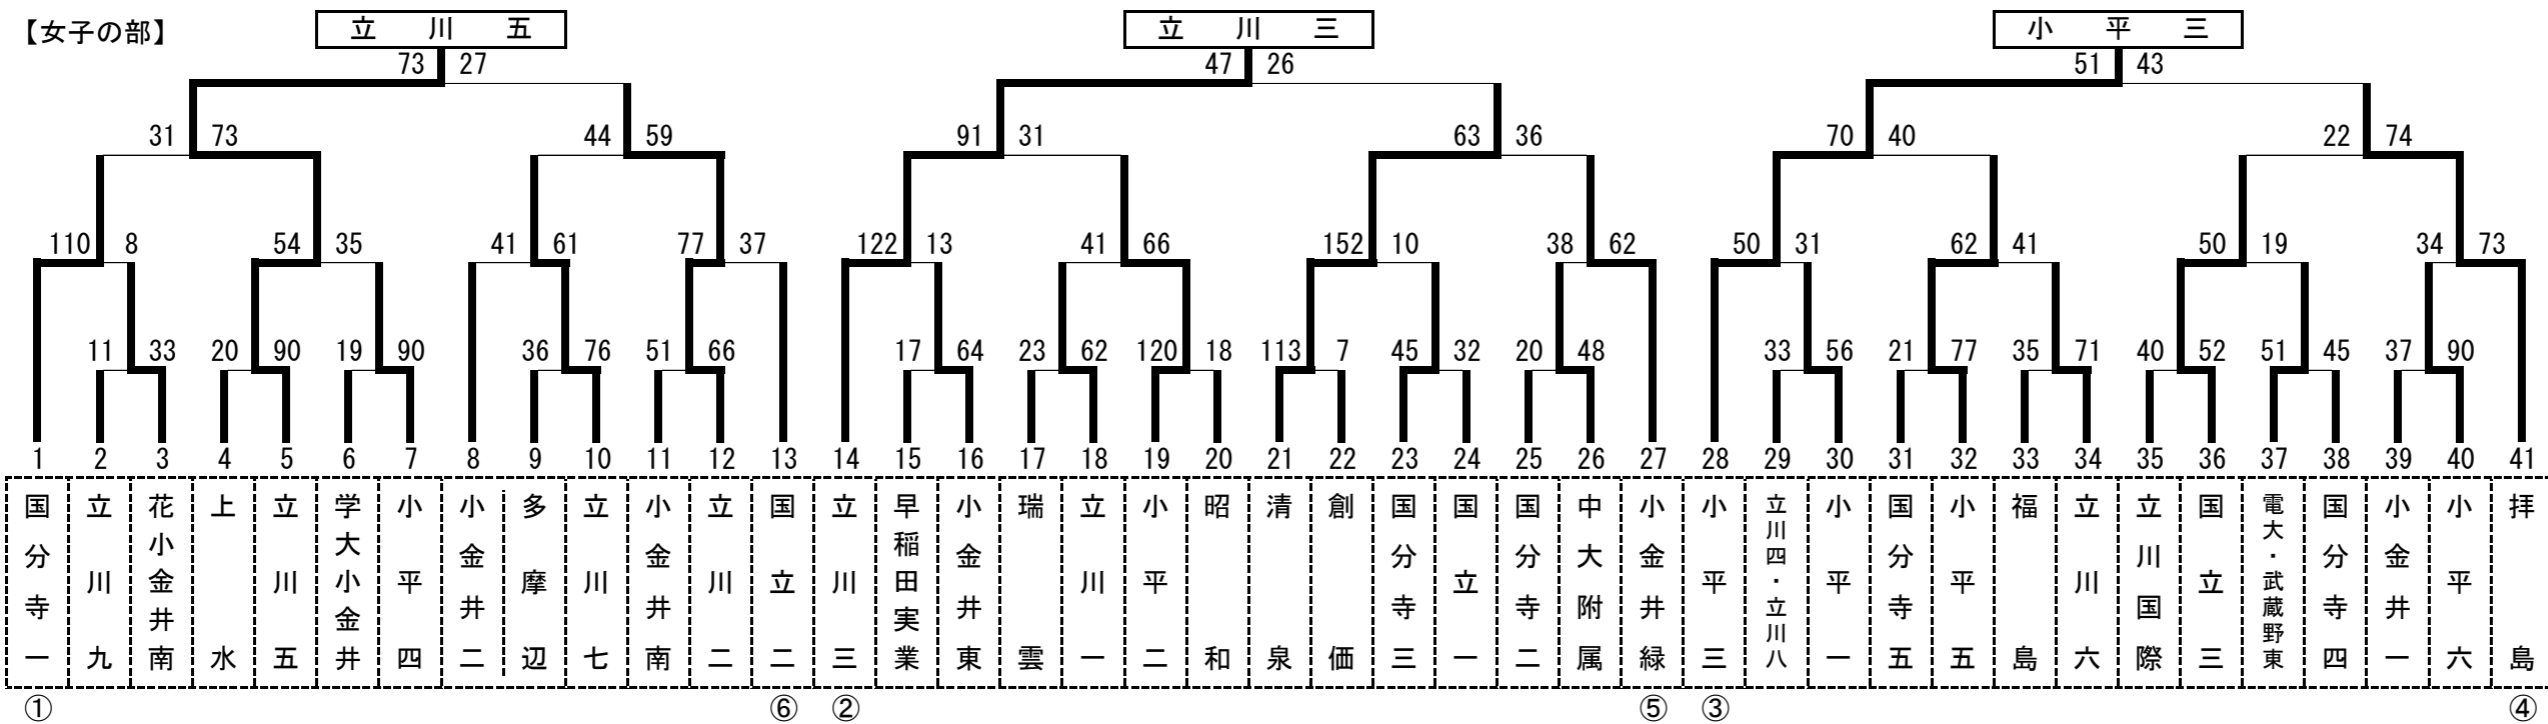

# 平成28年度 都中体連バスケットボール部 101地区 新人大会 試合結果

◆決勝リーグ（1位～3位決め）・順位決定リーグ（4位～6位決め）

決勝リーグ	11月3日（祝）	A会場（立川八中）
女：小平三 44 - 61 立川五	男：立川八 54 - 53 立川四	女：立川三 60 - 33 小平三
男：立川三 38 - 49 立川八	女：立川五 36 - 59 立川三	男：立川四 93 - 43 立川三
順位決定リーグ	10月30日（日）	B会場（立川三中）
女：立川二 37 - 63 拝島	男：国立三 92 - 47 桐朋	女：清泉 67 - 40 立川二
男：早稲田実業 28 - 82 国立三	女：拝島 63 - 53 清泉	男：桐朋 60 - 57 早稲田実業

## 【男子の部】

## 【女子の部】

- 男子**
- ・優勝:立川八中
  - ・準優勝:立川四中
  - ・第三位:立川三中
  - ・第四位:国立三中

- 女子**
- ・優勝:立川三中
  - ・準優勝:立川五中
  - ・第三位:小平三中
  - ・第四位:拝島中